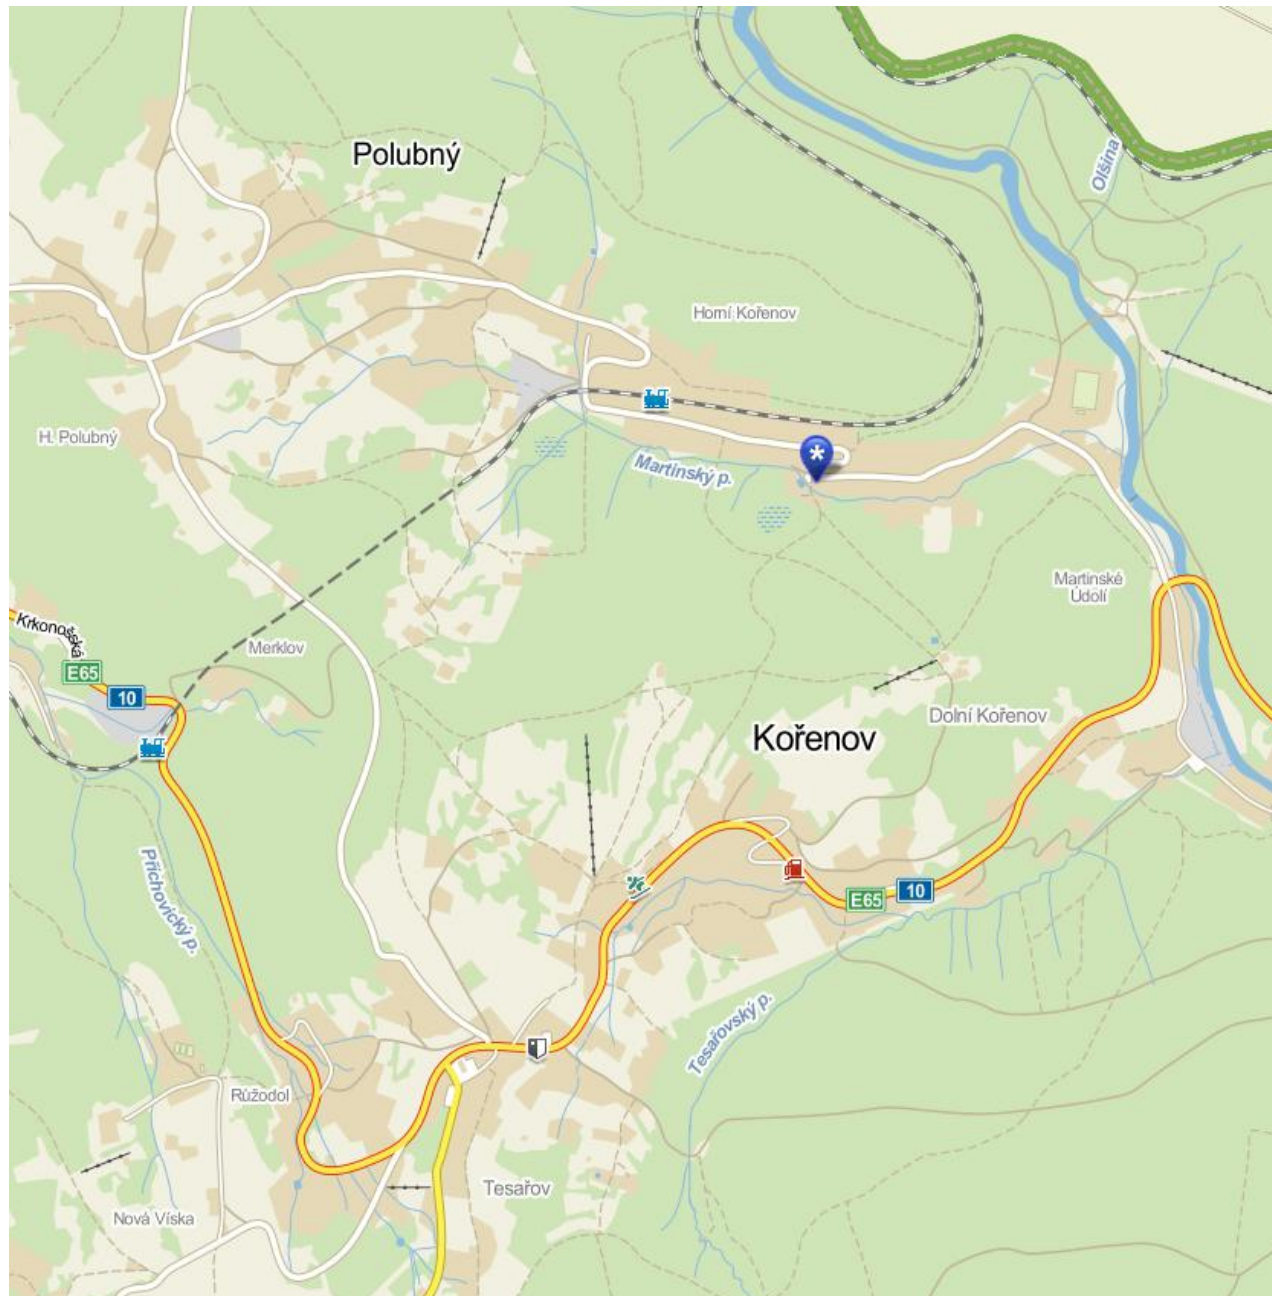

## Chata Kořenov

adresa: Kořenov 585, Kořenov, 468 49

GPS: 50.7681839N, 15.3715972E

telefon: 0043 699 144 444 15

e-mail: [m.vendis@hotmail.com](mailto:m.vendis@hotmail.com)

### Parkování:

Přímo u naší chaty je k dispozici parkování pro 6 - 7 aut.

### Doporučená cesta:

**Po E65** směrem na Harachov **přes Tanvald**, Desnou do obce **Kořenov**. Projet obcí Kořenov a částí Dolní Kořenov a těsně **před mostem nad řekou Jizerou** zahnout doleva do **Horního Kořenova**. Přibližně po 800m stojí na levé straně ve směru jízdy **CHATA KOŘENOV**.

**Přes Jablonec nad Jizerou** směrem na Harachov. Přibližně **7 km za Jablonec** zahnout za čerpačí stanicí doleva přes **říčku Mumlavu** (směrem na **Kořenov**) a po 900 m hned za mostem nad řekou Jizerou zahnout doprava do **Horního Kořenova**. Přibližně po 800m stojí na levé straně ve směru jízdy **CHATA KOŘENOV**.